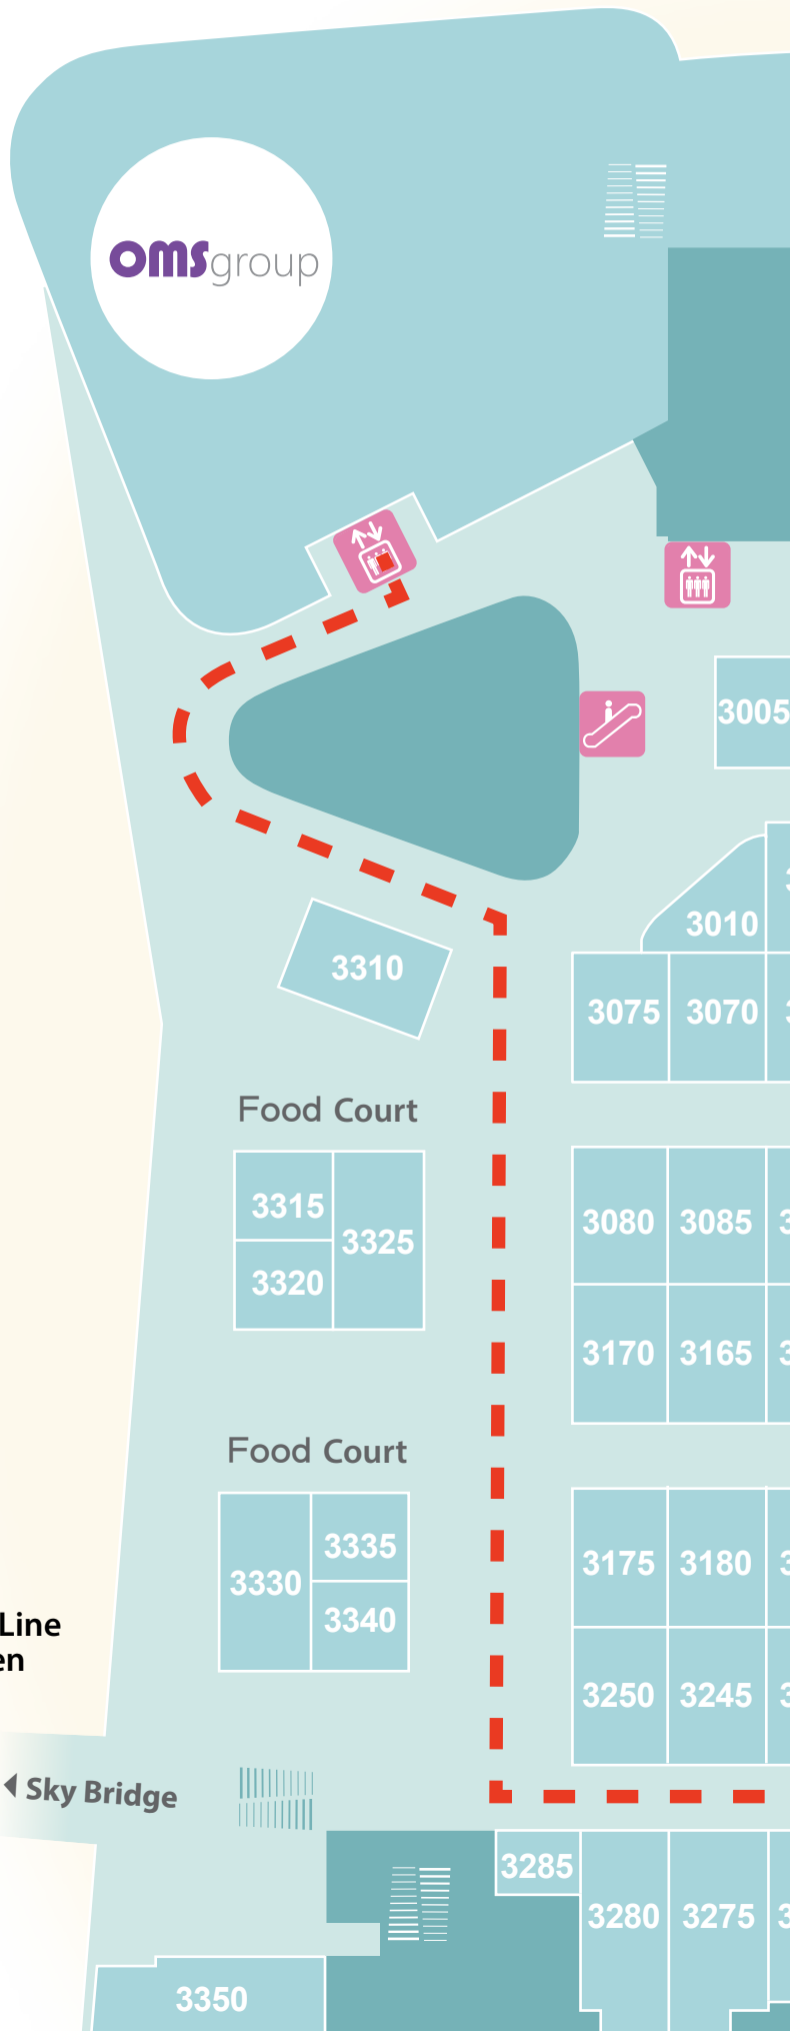

Aberdeen Square

(We are not in Aberdeen Centre)

LEVEL 2/3

Directions to TOWER ELEVATOR with access to OMS Group

3010		3015	3020	3025	3030	3035	3040
3075	3070	3065	3060	3055	3050	3045	
3120							
3080	3085	3090	3095	3100	3105	3110	3115
3125							
3170	3165	3160	3155	3150	3145	3140	3135
3130							
3175							
3175	3180	3185	3190	3195	3200	3205	3210
3225							
3250	3245	3240	3235	3230	3225	3220	3215

Food Court

3315	3325
3320	

Food Court

3330	3335
	3340

← Sky Bridge

Canada Line
Aberdeen
Station

▶ To Parkade