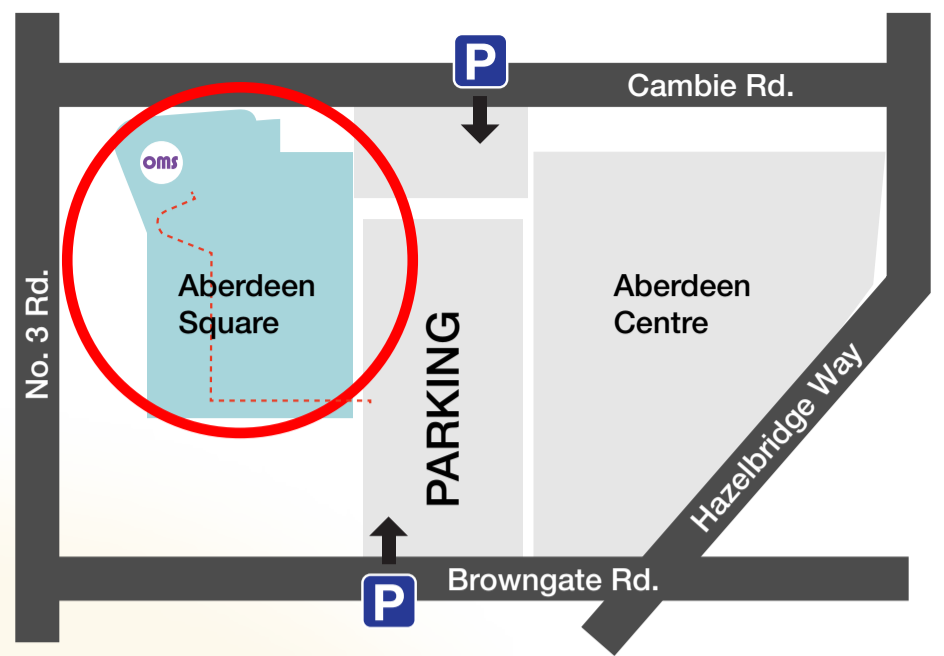

Aberdeen Square

(We are not in Aberdeen Centre)

LEVEL 2/3

Directions to TOWER ELEVATOR with access to OMS Group

3010		3015	3020	3025	3030	3035	3040
3075	3070	3065	3060	3055	3050	3045	
3120							
3080	3085	3090	3095	3100	3105	3110	3115
3125							
3170	3165	3160	3155	3150	3145	3140	3135
3130							
3175							
3175	3180	3185	3190	3195	3200	3205	3210
3225							
3250	3245	3240	3235	3230	3225	3220	3215

Food Court

3315	3325
3320	

Food Court

3330	3335
	3340

← Sky Bridge

Canada Line
Aberdeen
Station

▶ To Parkade